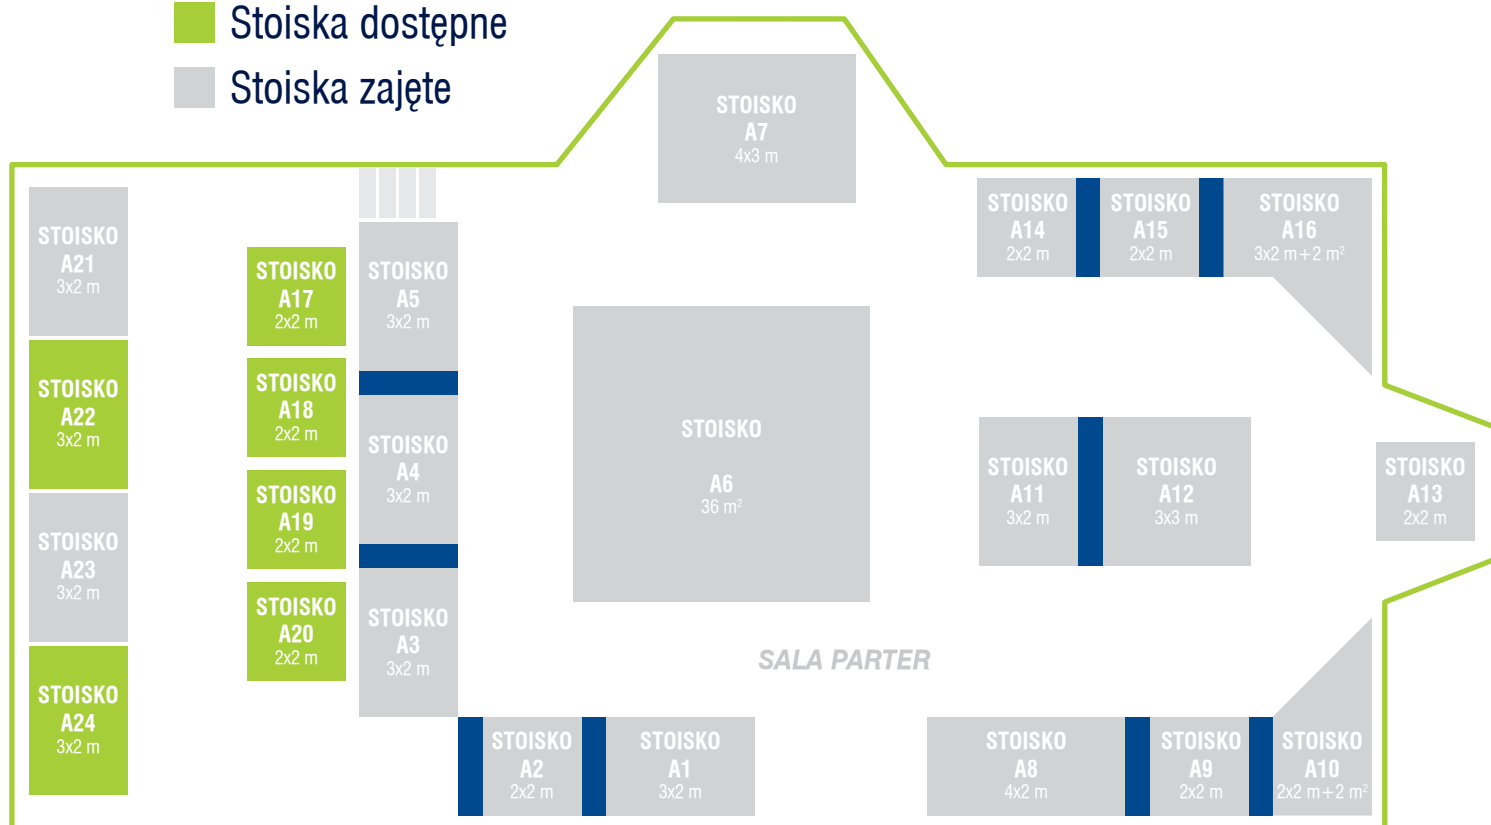

EXPO XXVIII FCP MDK 2024
Międzyzdroje, 15-18 września 2024

 Stoiska dostępne
 Stoiska zajęte

Legenda

Stoiska X1, X2, X3, X4:
powierzchnia: 12 m²
dostępne wymiary: 4x3 m
dostępne **TYLKO** w pakietach EXTRA EXPO

Stoisko A7:
powierzchnia: 12 m²
dostępne wymiary: 4x3 m
dostępne **TYLKO** w pakiecie reklamowym L

Stoiska A8, A12, A16:
powierzchnia: 8 lub 9 m²
dostępne wymiary: 4x2 m | 3x3 m | 3x2+2 m²
dostępne również w pakietach reklamowych M8, M9

Stoiska A1, A3, A4, A5, A10, A11, A21, A22, A23, A24:
powierzchnia: 6 m²
dostępne wymiary: 3x2 m | 2x2+2 m²
dostępne również w pakietach reklamowych S

Stoiska A2, A9, A13, A14, A15, A17, A18, A19, A20:
powierzchnia: 4 m²
dostępne wymiary: 2x2 m
dostępne również w pakietach reklamowych XS